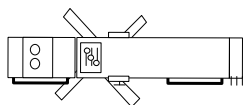

SOLGARCIA

Moving Spot:Giotto 400,Robe 575AT
Idea 575,Elation 15R
Neo 575,NeoPlat 15R

Moving Beam:Neo 450,NeoPlat 5R
Elation 5R,Idea 300

Elipsoidal 26 graus

Par Led RGB 3w

Par 64 foco 5 Gel 61

Mini Brut 6 lamp

Canhão seguidor 1200w

**Mesa Avolites 2008 ou 2010
funcionando USB e Drive**

**O grid deve esta na meia
altura para montagem do
cenario.**

**8 Pontos 220v no chão no
fundo para luz cenario.**

**Minimo 2 tecnicos de luz
disponiveis para alguma
eventual mudança,e na
hora do show 1 operador
para canhão seguidor.**