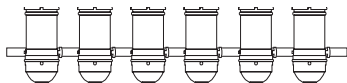

SOLGARCIA

Moving Spot:Giotto 400,Robe 575AT
Idea 575,Elation 15R
Neo 575,NeoPlat 15R

Moving Beam:Neo 450,NeoPlat 5R
Elation 5R,Idea 300

Elipsoidal 26 graus

Par Led RGB 3w

Par 64 foco 5 Gel 61

Mini Brut 6 lamp

Canhão seguidor 1200w

**Mesa Avolites 2008 ou 2010
funcionando USB e Drive**

**O grid deve esta na meia
altura para montagem do
cenario.**

**8 Pontos 220v no chão no
fundo para luz cenario.**

**Minimo 2 tecnicos de luz
disponiveis para alguma
eventual mudança,e na
hora do show 1 operador
para canhão seguidor.**